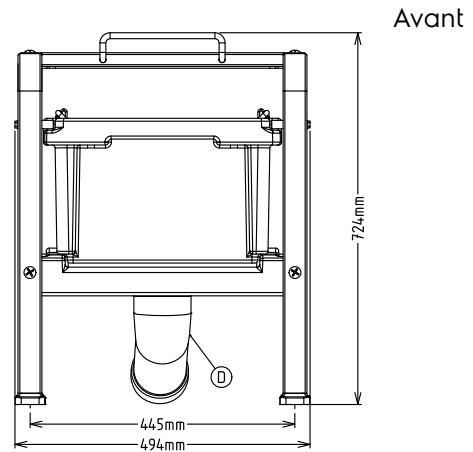

653783 (FTSHAVP)

Table filtre MONTEE avec tablette et panier filtre en maille résistante

#### Repère No.

Construction inox avec tablette permettant de positionner un bac GN pour récupérer les légumes épluchés.

Panier amovible très résistant avec panier filtre en maille.

APPROBATION: \_\_\_\_\_

### Informations générales

<b>Largeur extérieure</b>	
653784 (FTSHVP)	494 mm
653783 (FTSHAVP)	494 mm
<b>Profondeur extérieure</b>	762 mm
<b>Hauteur extérieure</b>	724 mm
<b>Poids net (kg) :</b>	14