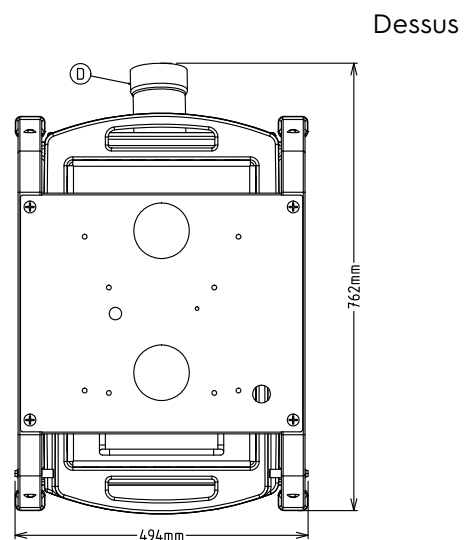

653783 (FTSHAVP)

Table filtre MONTEE avec tablette et panier filtre en maille résistante

#### Repère No.

Construction inox avec tablette permettant de positionner un bac GN pour récupérer les légumes épluchés.

Panier amovible très résistant avec panier filtre en maille.

APPROBATION: \_\_\_\_\_

### Informations générales

<b>Largeur extérieure</b>	
653784 (FTSHVP)	494 mm
653783 (FTSHAVP)	494 mm
<b>Profondeur extérieure</b>	762 mm
<b>Hauteur extérieure</b>	724 mm
<b>Poids net (kg) :</b>	14