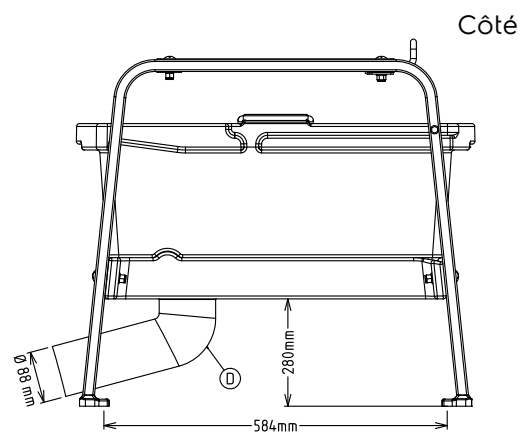

653783 (FTSHAVP)

Table filtre MONTEE avec tablette et panier filtre en maille résistante

#### Repère No.

Construction inox avec tablette permettant de positionner un bac GN pour récupérer les légumes épluchés.

Panier amovible très résistant avec panier filtre en maille.

APPROBATION: \_\_\_\_\_

### Informations générales

<b>Largeur extérieure</b>	
653784 (FTSHVP)	494 mm
653783 (FTSHAVP)	494 mm
<b>Profondeur extérieure</b>	762 mm
<b>Hauteur extérieure</b>	724 mm
<b>Poids net (kg) :</b>	14